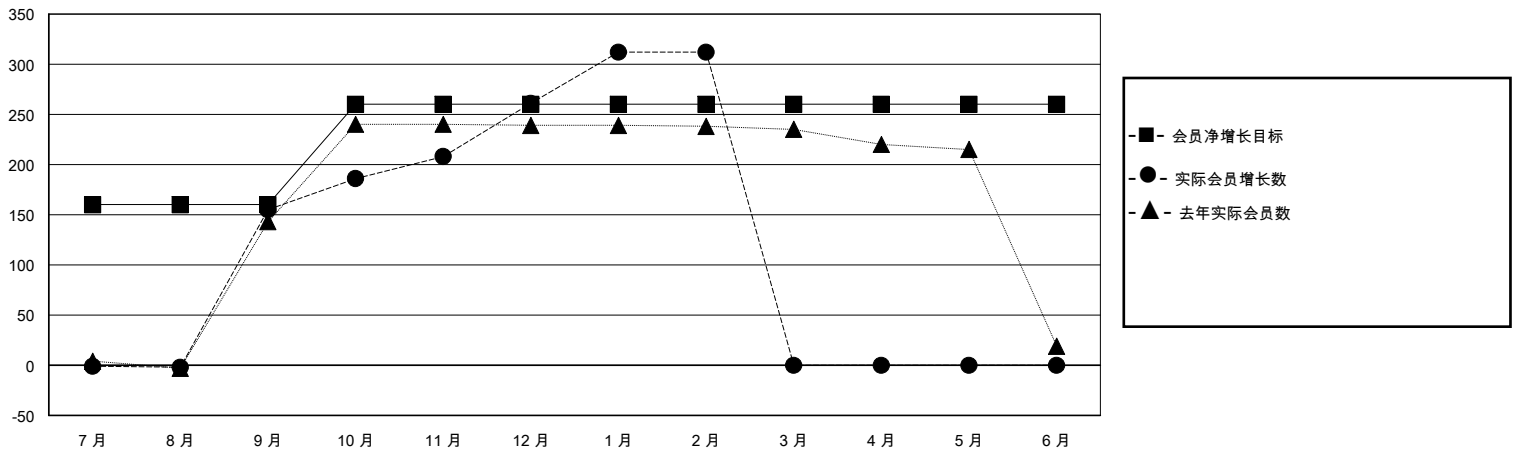

MONTHLY MEMBERSHIP PROGRESS REPORT

District 387

Results as of: 2/29/2024

GMT:

地点 CHINA

GMT宪章区

分会			
成果 2023-2024			
季	新分会目标	新会	会员流失的分会
7月/8月/9月	5	0	0
10月/11月/12月	0	1	0
1月/2月/3月	0	2	0
4月/5月/6月	0	0	0

位会员@每位须缴			
成果 2023-2024			
季	会员净增长目标	实际会员增长数	实际退会会员 (包括转会)
7月/8月/9月	160	163	4
10月/11月/12月	100	115	6
1月/2月/3月	0	61	9
4月/5月/6月	0	0	0

目标与实际新会累积

目标和实际会员累积

已取消的分会: 0	50 CLUBS OF 76 增添1位或以上的新会员	性别分布
放弃的会员	点击这里取得累计会员数据	男 937 (61.40%)
		女 589 (38.60%)
过世 0		总计家庭单位会员数 91
分会已取消 0		支付减半会费的家庭会员 46
其他 20		
总计 20		