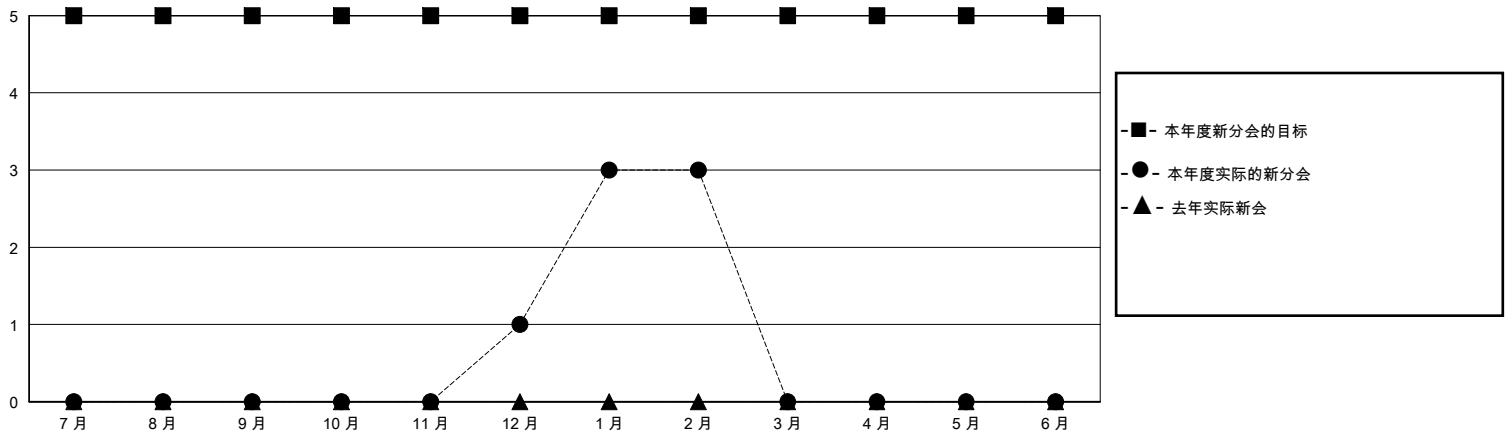

MONTHLY MEMBERSHIP PROGRESS REPORT

District 387

Results as of: 2/29/2024

GMT:

地点 CHINA

GMT宪章区

分会			
成果 2023-2024			
季	新分会目标	新会	会员流失的分会
7月/8月/9月	5	0	0
10月/11月/12月	0	1	0
1月/2月/3月	0	2	0
4月/5月/6月	0	0	0

位会员@每位须缴			
成果 2023-2024			
季	会员净增长目标	实际会员增长数	实际退会会员 (包括转会)
7月/8月/9月	160	163	4
10月/11月/12月	100	115	6
1月/2月/3月	0	61	9
4月/5月/6月	0	0	0

目标与实际新会累积